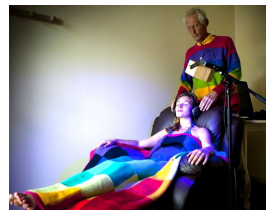

## Programme

- 1 évaluation psycho-énergétique par un Chromotest initial
- 1 séance de projection de cycles de couleurs.

*> Selon votre état, vous bénéficierez d'une recommandation d'un entretien complet ou de cure de plusieurs séances pour améliorer durablement les résultats recherchés.*