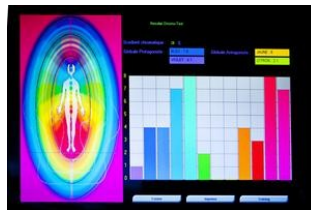

### TARIF

Test 20 € TTC

Séance 42 € TTC

Cure 6 séances : 210 € TTC.

Ajouter 160 € si vous y joignez l'Holopsonie.

Cure 10 séances : 300 € TTC.

Ajouter 240 € si vous y joignez l'Holopsonie.

Repas et hébergement à proximité  
Contactez-nous pour en savoir plus

Notre approche part du principe que notre corps physique est de la lumière condensée à partir du corps vibratoire, l'aura. Il en est de même pour tous les vivants. Notre existence et notre santé sont directement liées à la qualité de la lumière et des couleurs qu'elle contient. Chaque couleur correspond à un chakra, lui-même relié à des organes et à leurs fonctions. *Une projection précise de cycles de couleurs adaptées à votre état sur votre corps vibratoire vous permet de vous régénérer sur tous les plans : physique, psychologique et mental.*

## Programme

- 1 évaluation psycho-énergétique par un Chromotest initial
- 1 séance de projection de cycles de couleurs.

*> Selon votre état, vous bénéficierez d'une recommandation d'un entretien complet ou de cure de plusieurs séances pour améliorer durablement les résultats recherchés.*

- Projeter des cycles structurés de couleurs, et non des couleurs en continu.
- Diffuser des cycles en haute fréquence (vortex pulsés) avec respect du nombre d'or (Phi) dans toutes les proportions de la projection (nombre naturel de l'harmonie universelle).